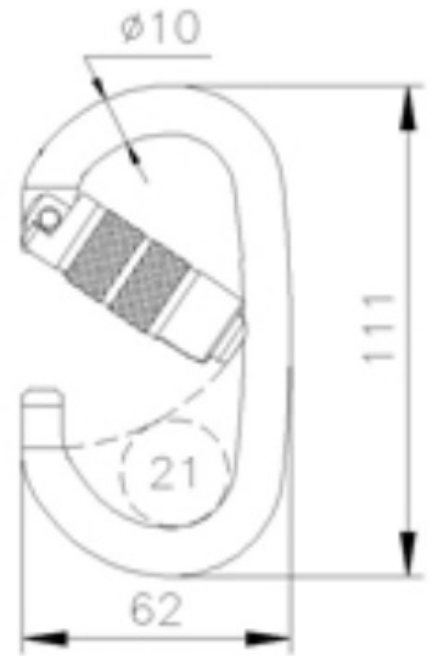

M

M

CATCH FREE

TRIPLE
TWIST-LOCK GATE

kN ↔ 30

↕ 8

↪ 10

↪ 19 mm

12 kN
Tested

CATCH FREE

kN ↔ 30

↕ 15

↪ 10

↪ 22 mm

3m

S - M