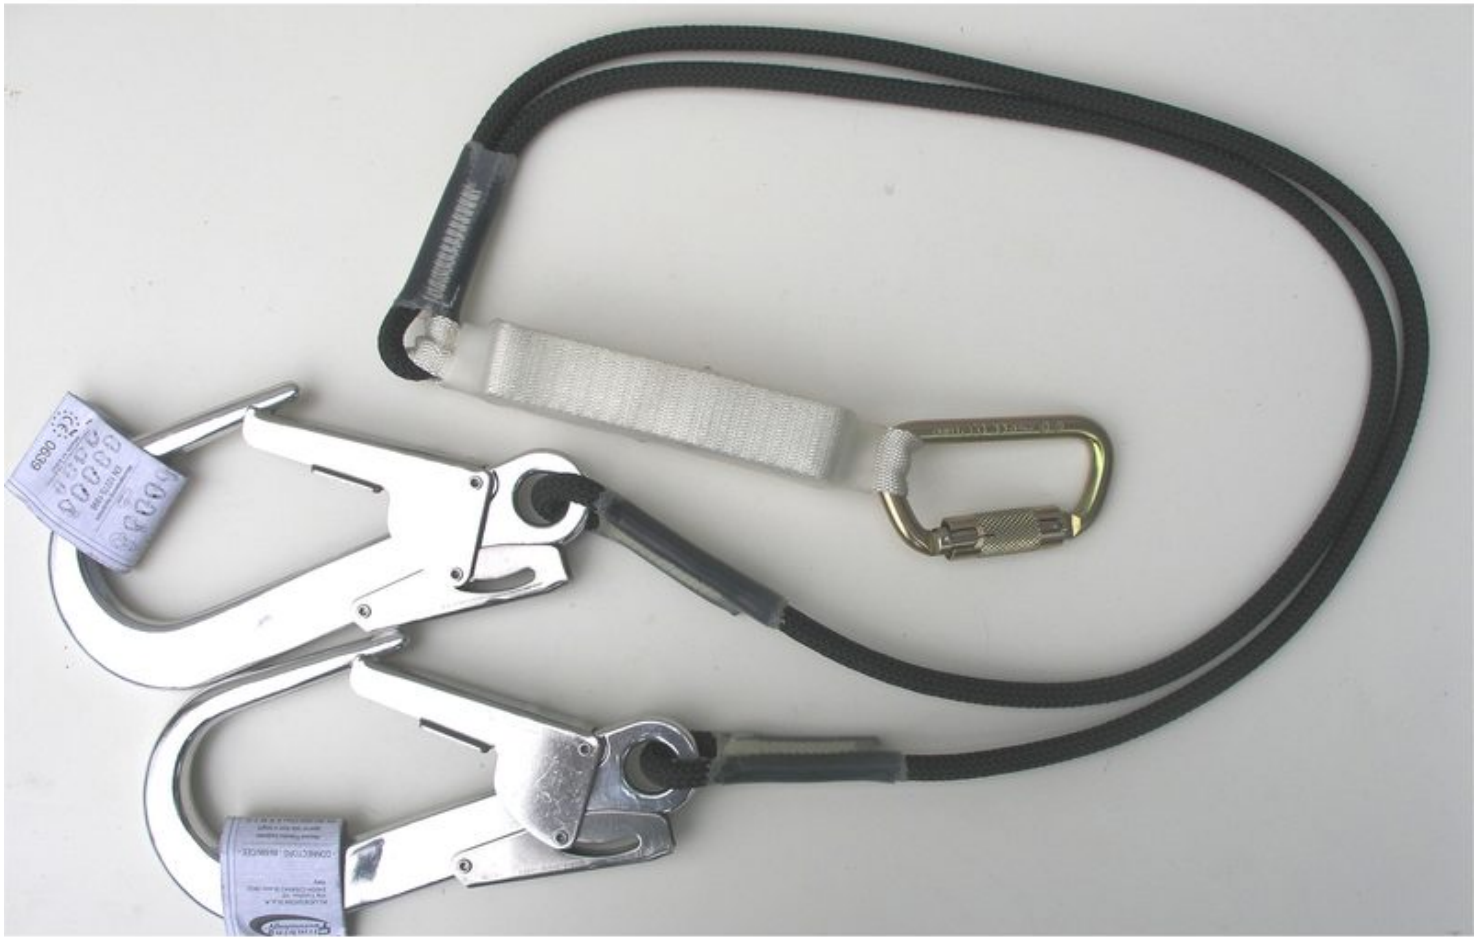

12 kN
Tested

CATCH FREE

kN ↔ 30

↕ 15

↪ 10

↪ 22 mm

3m

S - M