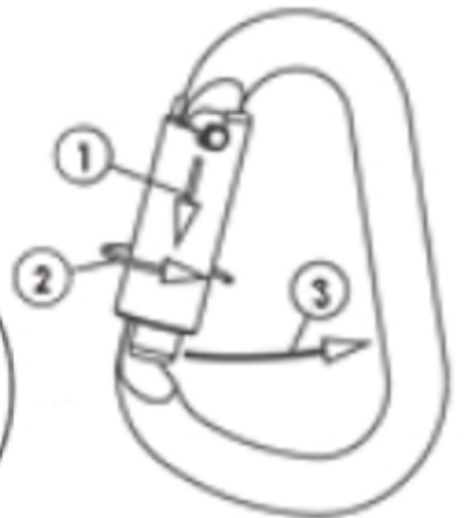

M

M

CATCH FREE

TRIPLE
TWIST-LOCK GATE

kN ↔ 30

↕ 8

↪ 10

↪ 19 mm

12 kN
Tested

CATCH FREE

kN ↔ 30

↕ 15

↪ 10

↪ 22 mm

3m

S - M